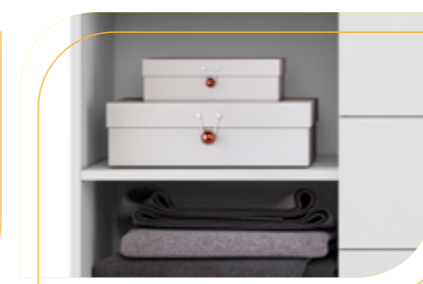

CINDY

CÔMODA 4 GAVETAS

DETALHES

CÔMODA
VOLUME: 1/1 - PESO: 53KG
CINDY

DESENVOLVIDO EM MDF DE 15MM

PRATELEIRA INTERNA

PUXADOR BRONZE

CORREDIÇAS METÁLICAS