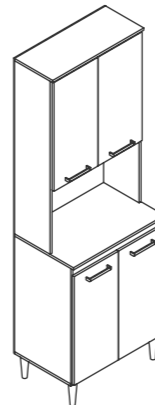

CORES

100%
MDF

NOEMI

COZINHA 4 PEÇAS

DETALHES

MODULAÇÃO
NOEMI

Armário Aéreo
Com Vidro
A: 565 mm
L: 1200 mm
P: 280 mm

Armário Aéreo
Basculante Menor
A: 326 mm
L: 632 mm
P: 280 mm

Balcão
1 Gaveta
3 Portas
A: 997 mm
L: 1200 mm
P: 440 mm
Volume: 1/1
Peso: 40Kg

Paneleiro com
Espaço para Forno e
Micro-ondas
A: 2037 mm
L: 680 mm
P: 440 mm
Volume: 1/1 - Peso: 34Kg
Volume: 2/2 - Peso: 36Kg