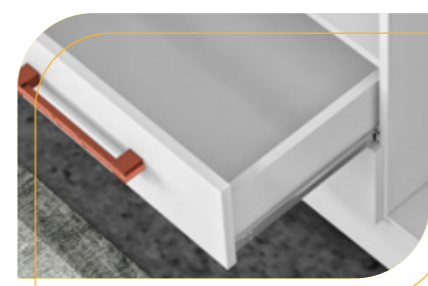

ROUPEIRO
VOLUME:1 - PESO: 45KG
VOLUME:2 - PESO: 42KG

SAMUEL

DESENVOLVIDO EM MDF DE 15MM

PINTURA UV FOSCA

PUXADOR BRONZE

CORREDIÇAS METÁLICAS

PÉS EM PVC

CABIDEIROS EM MADEIRA