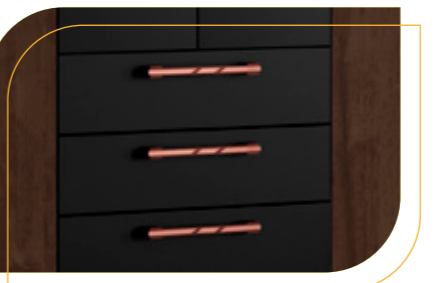

PUXADOR BRONZE

CORREDIÇAS METÁLICAS

PÉS EM PVC

CABIDEIROS EM ALUMÍNIO

PROFUNDIDADE 470 mm *

Teca / Off White

Branco

Nogueira / Preto