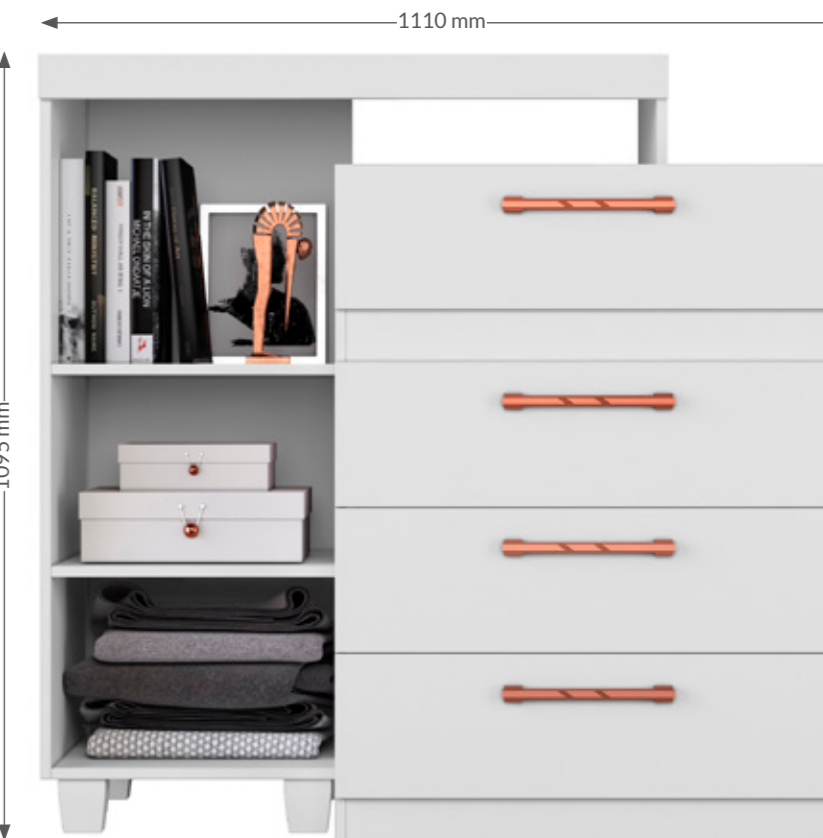

DETALHES

CÔMODA
VOLUME: 1/1 - PESO: 53KG
CINDY

PROFUNDIDADE 515 mm*