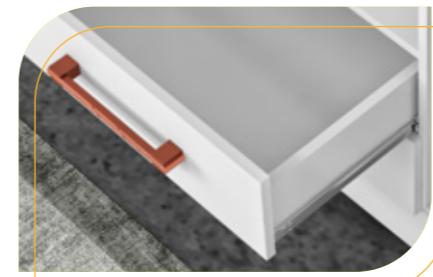

CORES

DETALHES

DESENVOLVIDO EM MDF DE 15MM

ESPELHO

PUXADOR BRONZE

CORREDIÇAS METÁLICAS

PÉS EM PVC

CABIDEIROS EM ALUMÍNIO