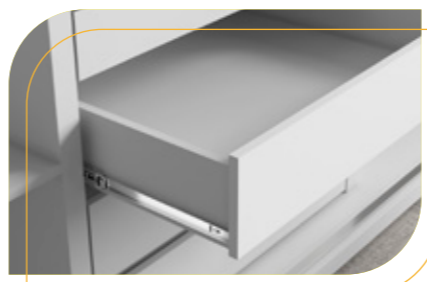

CORREDIÇAS TELESCÓPICAS