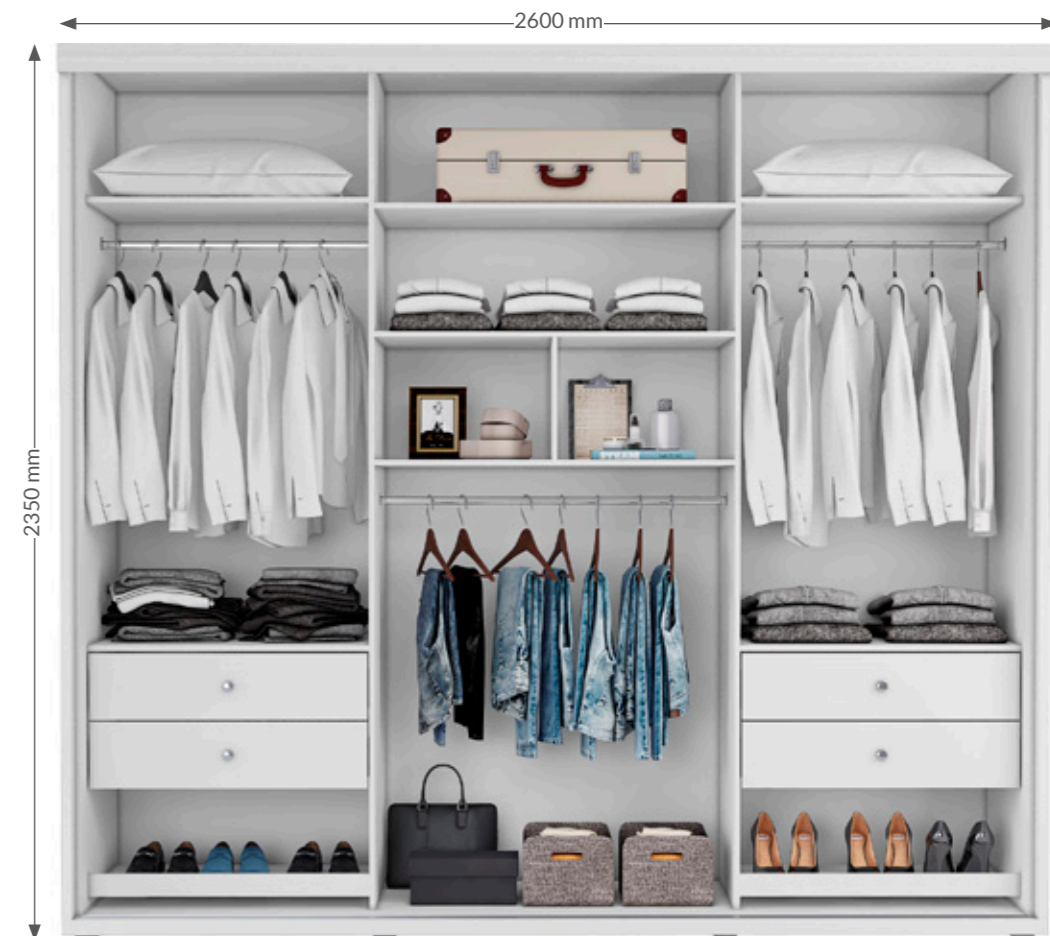

PROFUNDIDADE 590 mm*