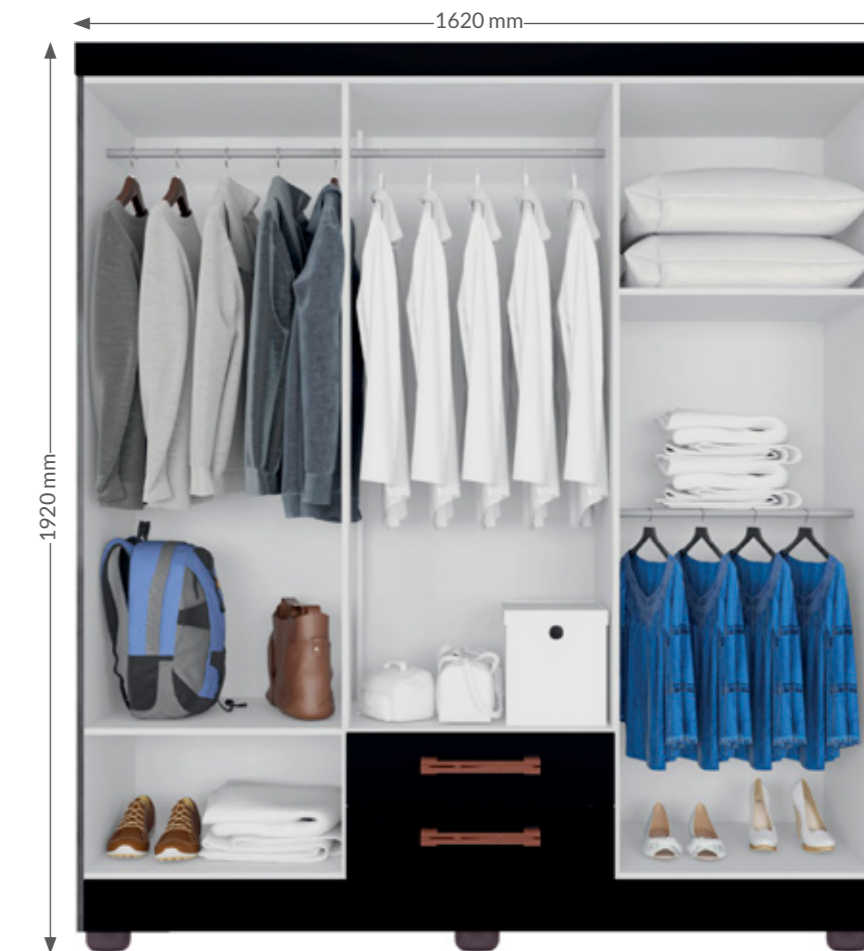

ROUPEIRO
VOLUME:1 - PESO: 45KG
VOLUME:2 - PESO: 42KG

SAMUEL

DESENVOLVIDO EM MDF DE 15MM

PINTURA UV FOSCA

PUXADOR BRONZE

CORREDIÇAS METÁLICAS

PÉS EM PVC

CABIDEIROS EM MADEIRA