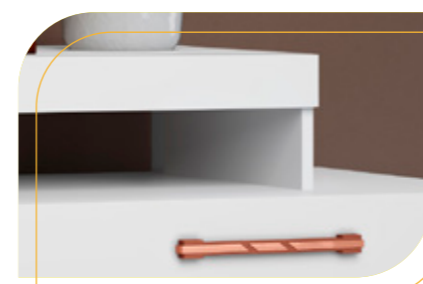

DETALHES

CÔMODA
VOLUME: 1/1 - PESO: 53KG
CINDY

DESENVOLVIDO EM MDF DE 15MM