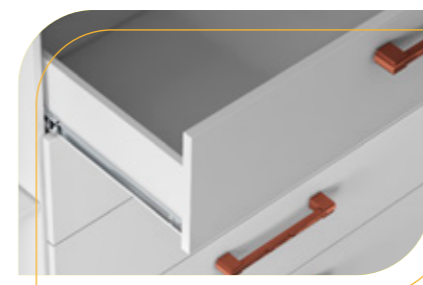

CINDY

CÔMODA 4 GAVETAS

DETALHES

CÔMODA
VOLUME: 1/1 - PESO: 53KG
CINDY

DESENVOLVIDO EM MDF DE 15MM

PRATELEIRA INTERNA

PUXADOR BRONZE

CORREDIÇAS METÁLICAS