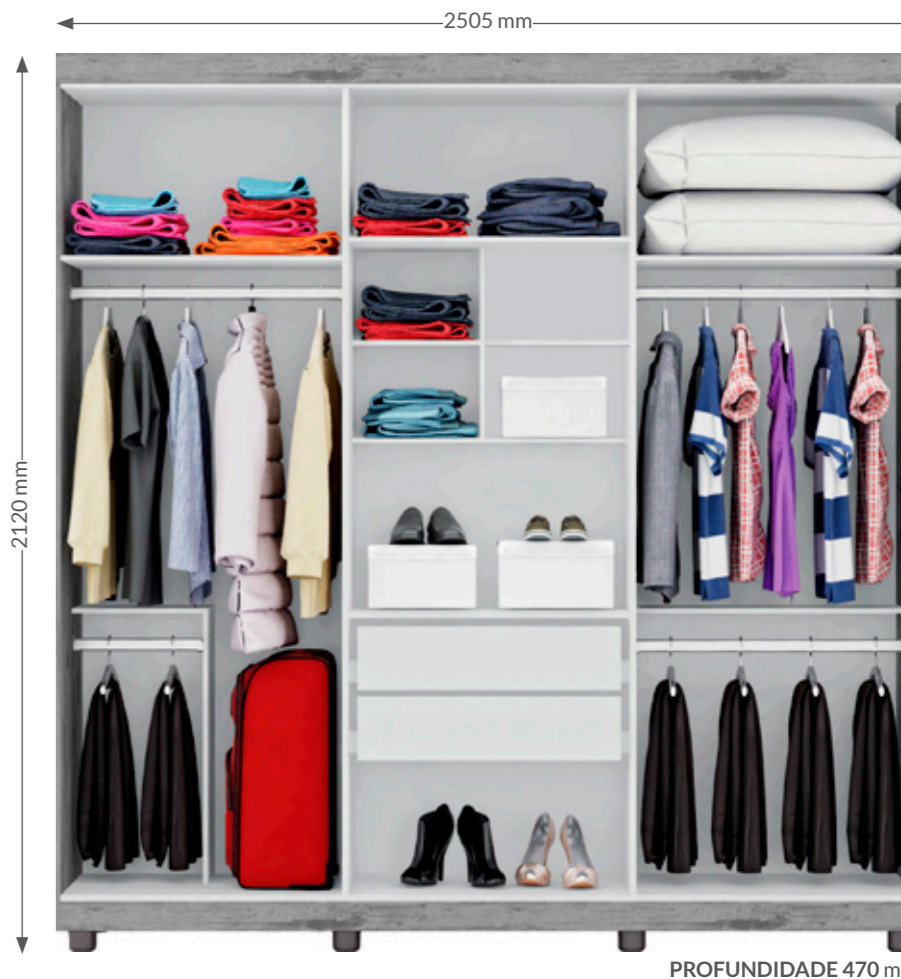

BRUNA

DESENVOLVIDO EM MDF DE 15MM

ESPELHOS NAS PORTAS CENTRAIS

PUXADOR BRONZE

CORREIÇAS METÁLICAS

PÉS EM PVC

CABIDEIRO EM ALUMÍNIO

PROFUNDIDADE 470 mm*