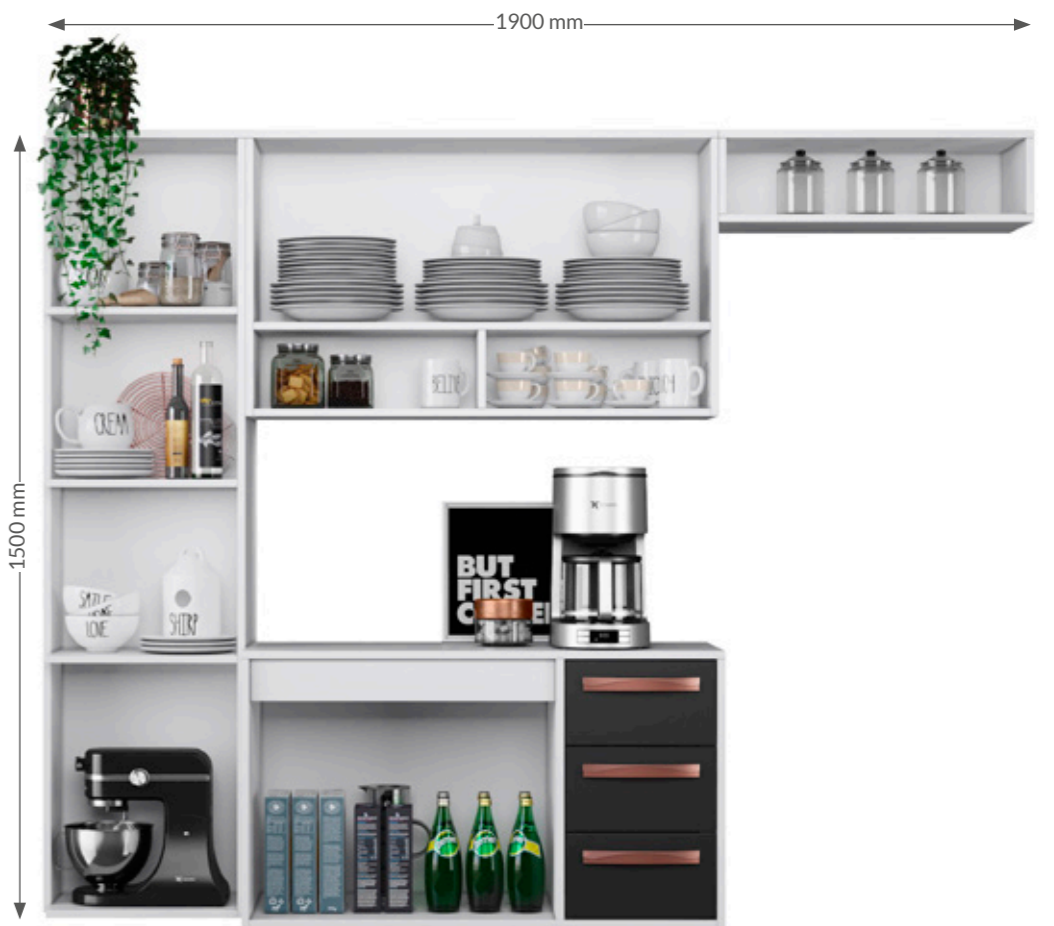

NOEMI

100%
MDF

RAQUEL

COZINHA SUSPensa

DETALHES

COZINHA SUSPensa
VOLUME: 1/1 - PESO: 51KG
RAQUEL

DESENVOLVIDO EM MDF DE 15MM

PORTA BASCULANTE

PUXADOR BRONZE

CORREDIÇAS METÁLICAS

CANTONEIRA VERSÁTIL

NICHOS ORGANIZADORES

PROFUNDIDADE 370 mm *

Branco

Branco / Preto

Nogal / Preto