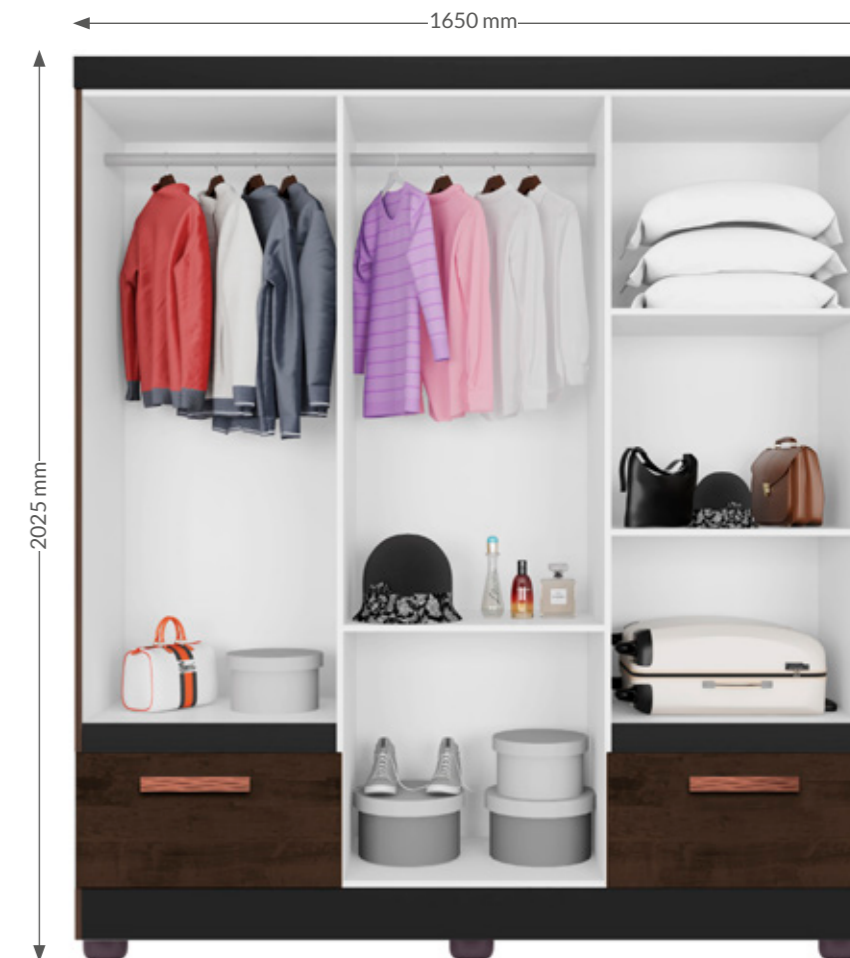

PROFUNDIDADE 465 mm*

CORES