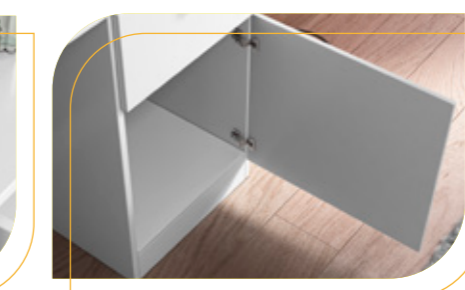

PENTEADEIRA 4 GAVETAS

DETALHES

DESENVOLVIDO EM MDF DE 15MM

4 LÂMPADAS DE LED

ESPELHO

GAVETAS COM CORREDIÇA METÁLICA

PINTURA UV FOSCA

PORTA